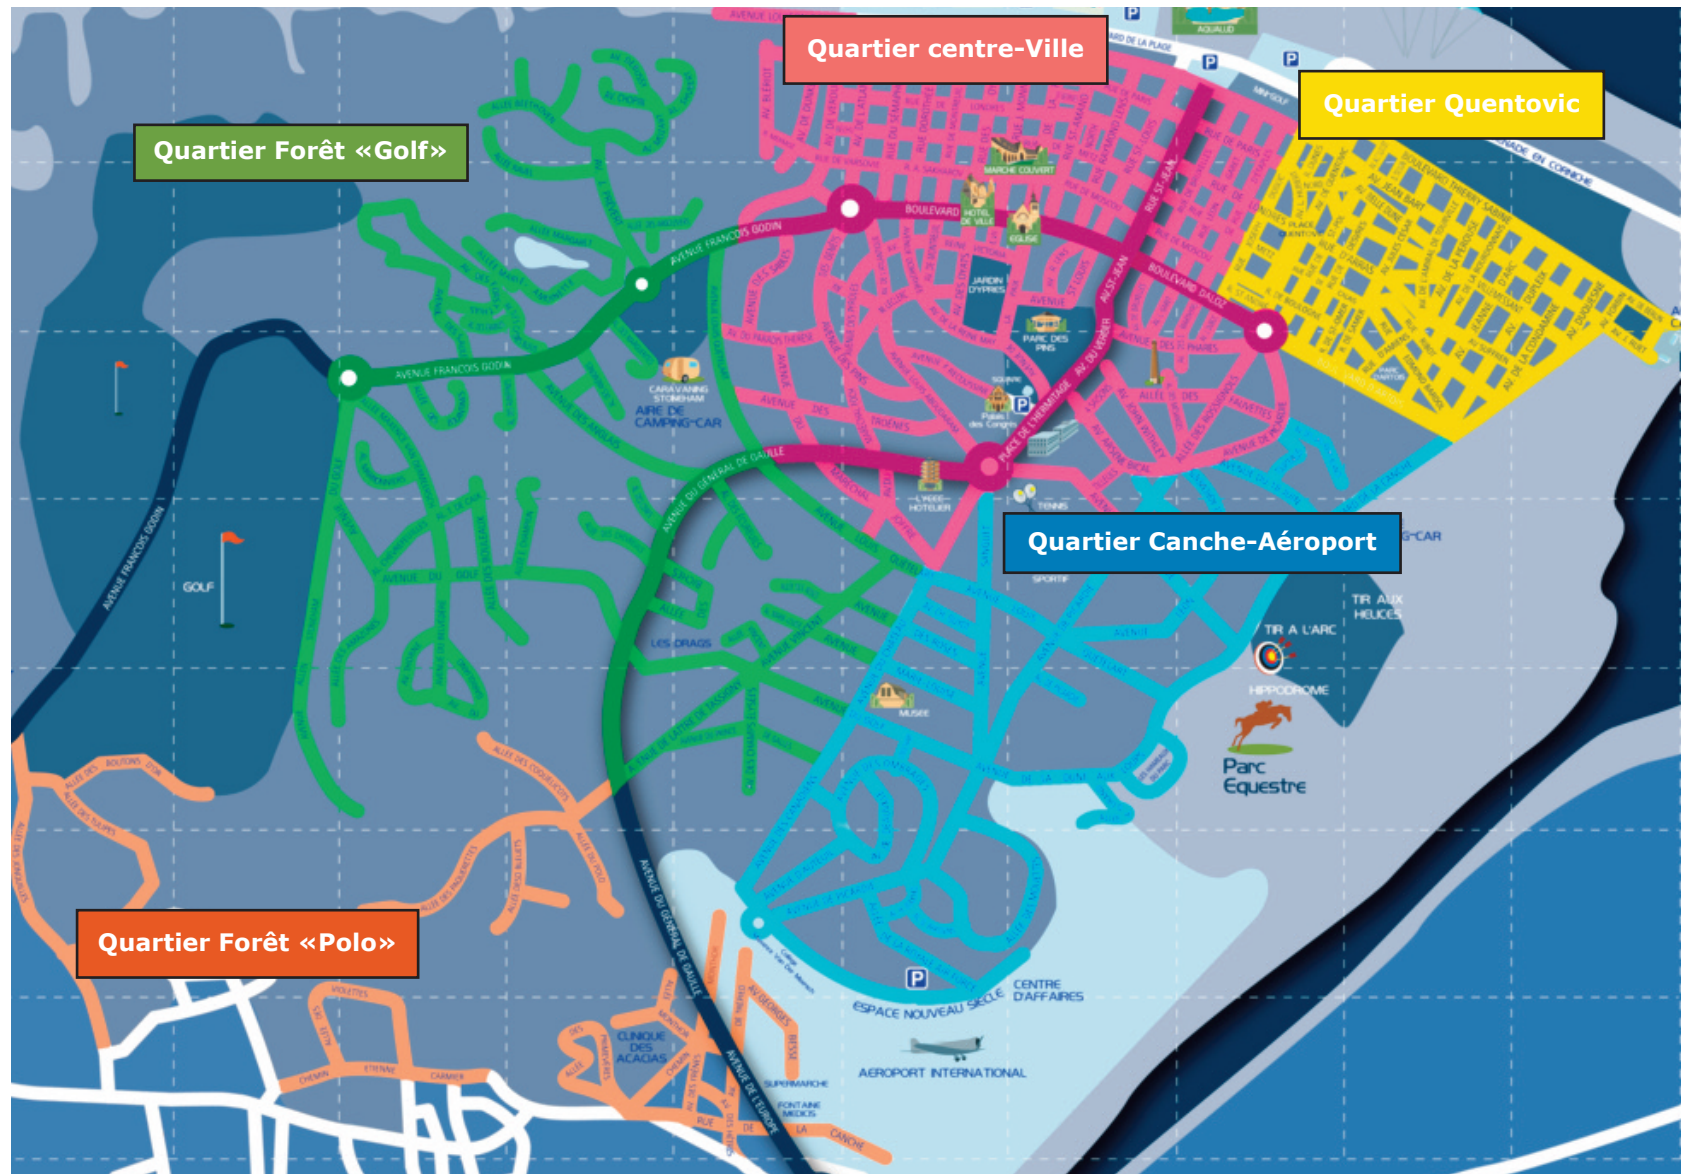

Vos Délégués de Quartier

Quartier centre-Ville

Andrée Richez :
richez.andree@ville-letouquet.fr
Sandra Feret :
feret.sandra@ville-letouquet.fr

Quartier Quentovic

Yolande Vercruysse :
vercruysse.yolande@ville-letouquet.fr
Véronique Capron :
capron.veronique@ville-letouquet.fr

Quartier Canche-Aéroport

Pierre Clément :
clement.pierre@ville-letouquet.fr
Philippe Lemaitre :
lemaitre.philippe@ville-letouquet.fr

Quartier Forêt «Golf»

Marie-Joseph Bette :
bette.marie-joseph@ville-letouquet.fr
Alfred Cagnioncle :
cagnioncle.alfred@ville-letouquet.fr

Quartier Forêt «Polo»

Gisèle Lanvin :
lanvin.gisele@ville-letouquet.fr
Alain Gavrel :
gavrel.alain@ville-letouquet.fr

Pour tout renseignement
Mairie du Touquet - Pôle des Administrés
Tél : 03.21.06.70.37
e-mail : bertoux.claire-marie@ville-letouquet.fr